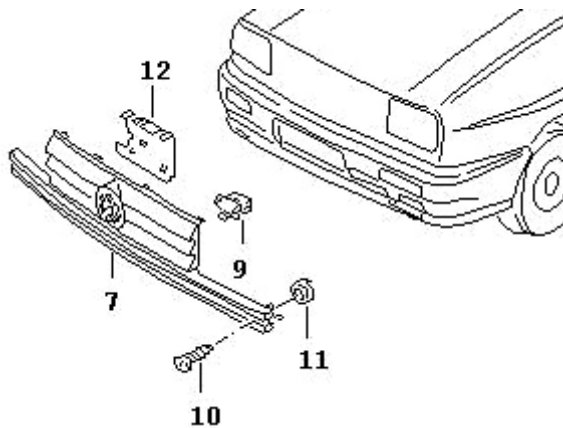

Schlossträger	191 805 591 B	1
Flachkontaktgehäuse (Anschluss SW)	357 941 165	2
- Einzelleitungen dazu (1,0mm²)	000 979 135	
- Einzelleitungen (2,5mm²)	000 979 227	
- Einzelleitungen (6,0mm²)	000 979 407	

Anschluss Rallye Golf Scheinwerfer:

- Pin 1 – Fernlicht
- Pin 2 – unbelegt
- Pin 3 – Masse
- Pin 4 – Abblendlicht